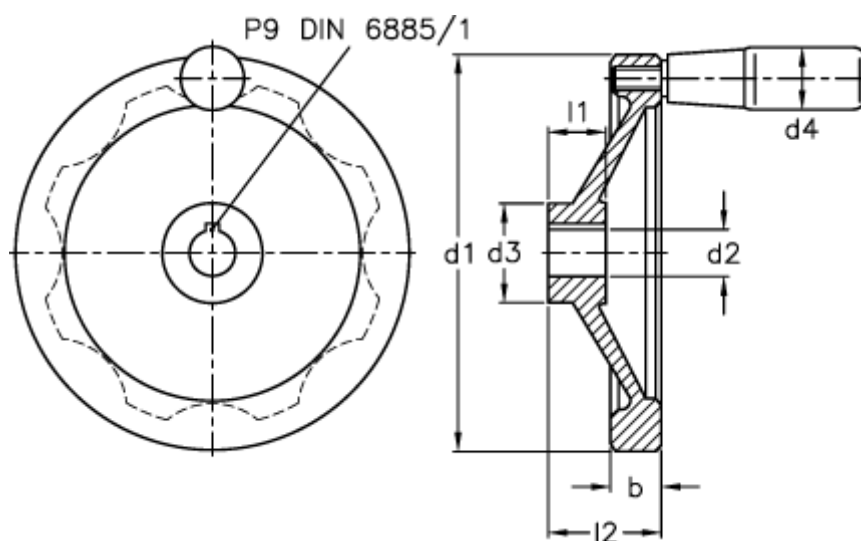

Varenummer: 20341281
Beskrivelse: E+G Håndhjul
GN321-100-K12-R

Mål

b	= 14.0
d1	= 100
d2 H7	= 12
d3	= 28
d4	= 21
l1	= 17
l2 ca.	= 30